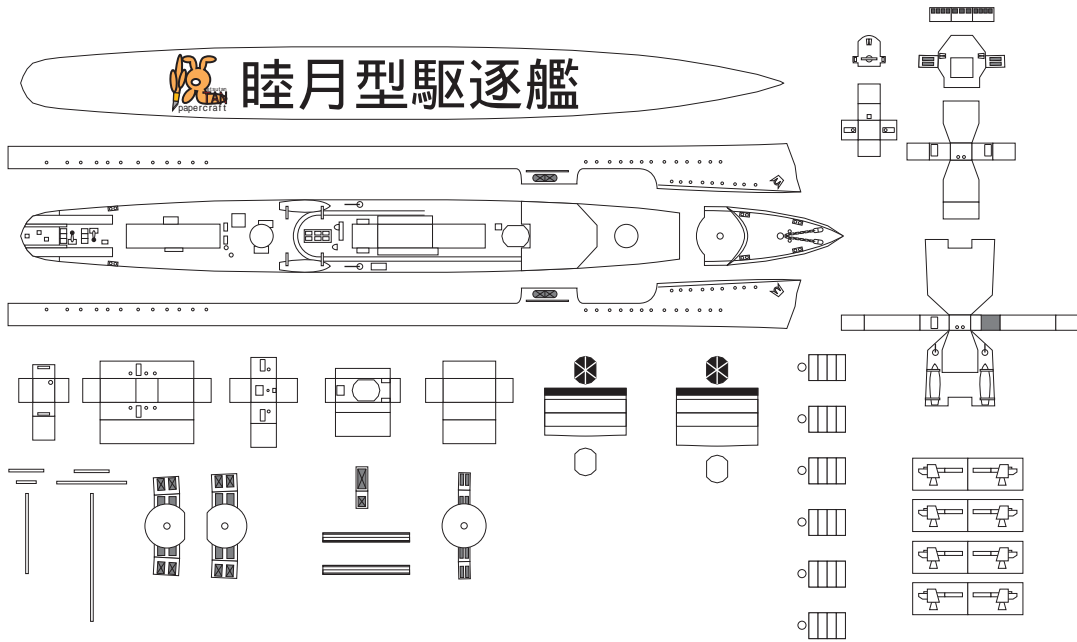

 睦月型駆逐艦

papercraft etsutan

URL: <http://etsutan.wixsite.com/home>

mail: [etsutan2178@yahoo.co.jp](mailto:etsutan2178@yahoo.co.jp)